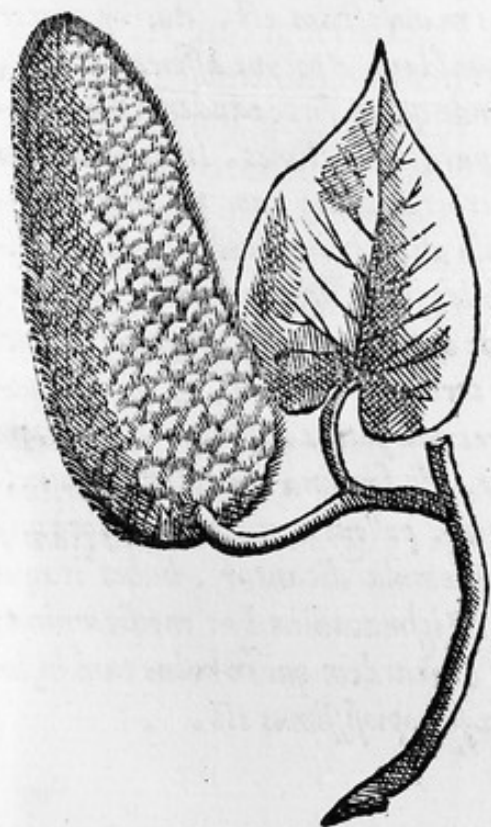

**wellcome
collection**

Wellcome Collection
183 Euston Road
London NW1 2BE UK
T +44 (0)20 7611 8722
E library@wellcomecollection.org
<https://wellcomecollection.org>

M A S.

F O E M I N A.

FRVCTVS.

TACVACHE est radix Michuacanica purgans, quam alij Pusquam, Mexicenses verò Tlalan tlacacuitlapilli vocant. Huius tres reperiuntur species masculinum nos, & foeminam depingi curavimus, forma & viribus valde similes. Utraque, herba est fundens radicem longam, crassam, & lacte manantem, candidamque, & ex ea caules volubiles, tenues, & ornatos folijs raris, cordis figura, sed minoribus, floribus verò oblongis, & coccineis, ac fructu Peponis forma & magnitudine, lanugine obducto candenti, ac semine albo reposito, tenui, latoque, non sine bomicinis quibusdam filis argenteis, & lentis. Radix calida est quarto ferè ordine, siccaque, guttur devorata vrens. purgat omnes humores per inferna, sed præcipue pituitam, sesquidrachmæ, duarumue drachmarum pondere, ex aqua, vinoque, iure pulli, aut ex tremulo