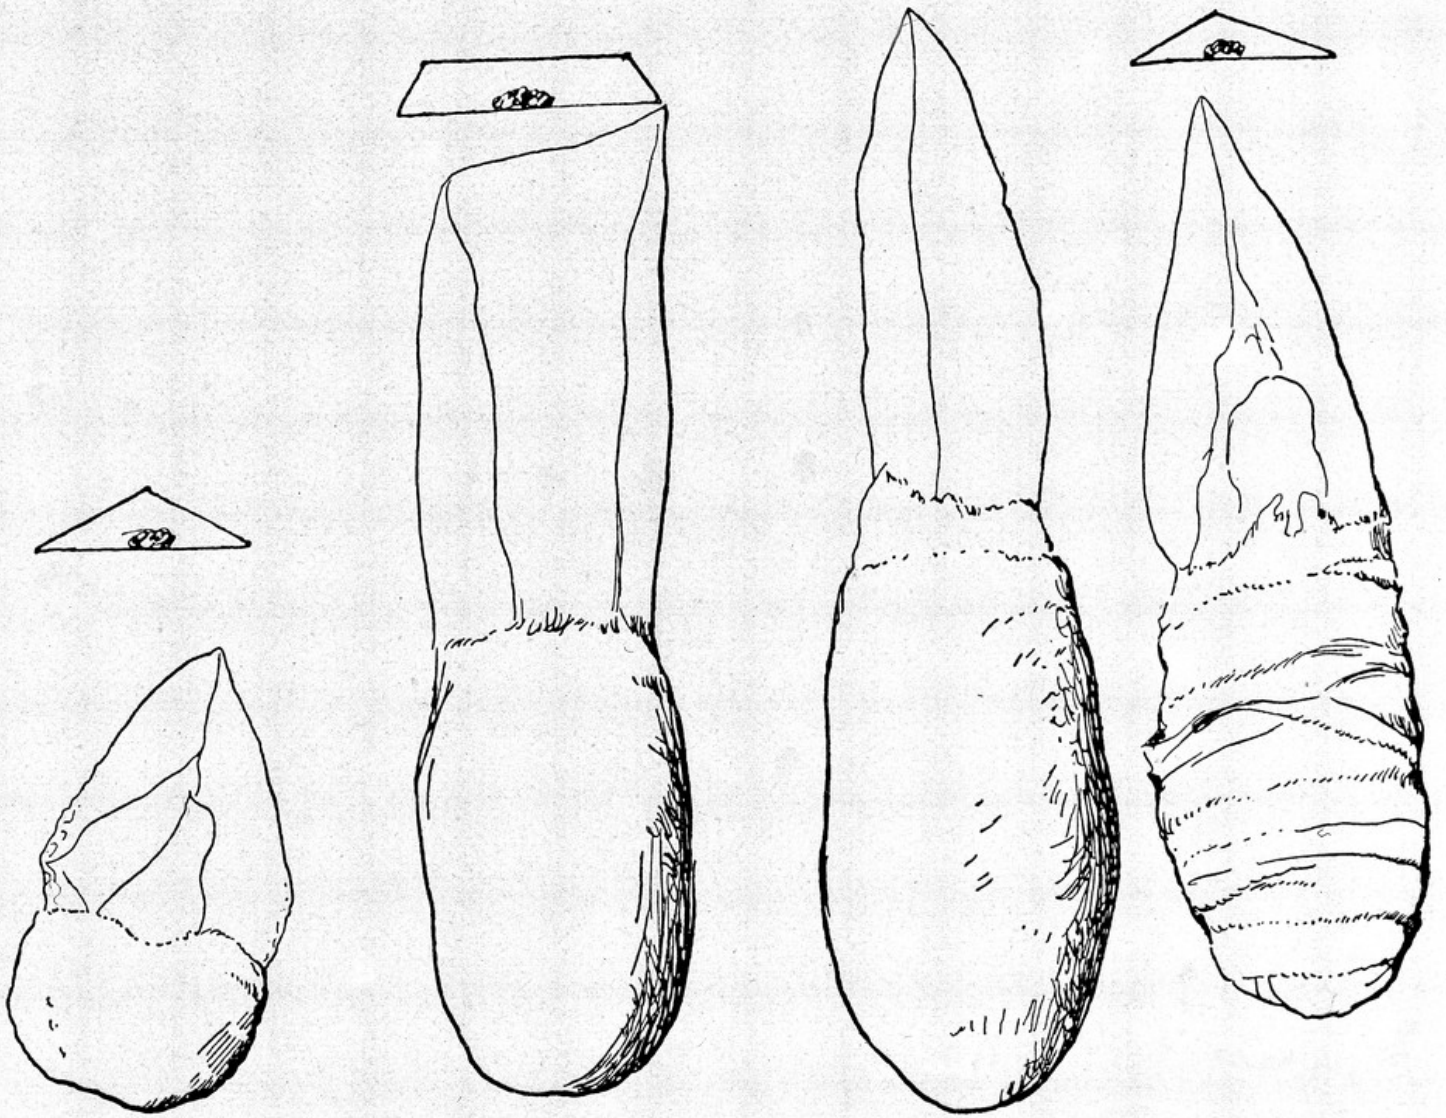

Wellcome Collection
183 Euston Road
London NW1 2BE UK
T +44 (0)20 7611 8722
E library@wellcomecollection.org
<https://wellcomecollection.org>

Abb. 21.

Geschäftete Messerklingen von Australnegern, nach W. E. R o t h , mit einer Verstärkungsrippe, mit zwei Rippen und quergestellter Schneide (tranchet, Hackmesser). Sie sind geschäftet mit einem Klumpen Kitt.